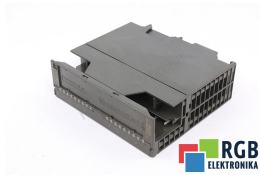

6ES7322-1BF01-0AA0 SIMATIC S7 SIEMENS ID7168

Używany SIEMENS 6ES7322-1BF01-0AA0
Sprzęt przetestowany i wyczyszczony.
24 miesiące gwarancji
Dedykowany kurier
Wysyłka w 24h

DANE TECHNICZNE

PRODUCENT	SIEMENS
MODEL	6ES7322-1BF01-0AA0
KATEGORIA	Moduły rozszerzeń
WAGA [KG]	2.0
WYSOKOŚĆ [CM]	4.0
DŁUGOŚĆ [CM]	12.0
SZEROKOŚĆ [CM]	11.0

PRODUKTY Z OFERTY RGB ELEKTRONIKA TO:

NAJWYŻSZA JAKOŚĆ

Każdy produkt poddawany jest specjalistycznej ocenie, na podstawie najlepszej jakości, by zagwarantować ich bezawaryjną pracę. Dzięki temu możesz mieć pewność, że urządzenie **SIEMENS 6ES7322-1BF01-0AA0** zostało przygotowane z największą starannością.

EKSPRESOWA WYSYŁKA

Produkty z naszego magazynu wysyłamy jeszcze tego samego dnia, w którym zostało złożone zamówienie. Na życzenie klienta wysyłamy również dedykowanego kuriera. Możesz być pewien, że Twój **SIEMENS 6ES7322-1BF01-0AA0** dotrze do Ciebie w najszybszym możliwym terminie.